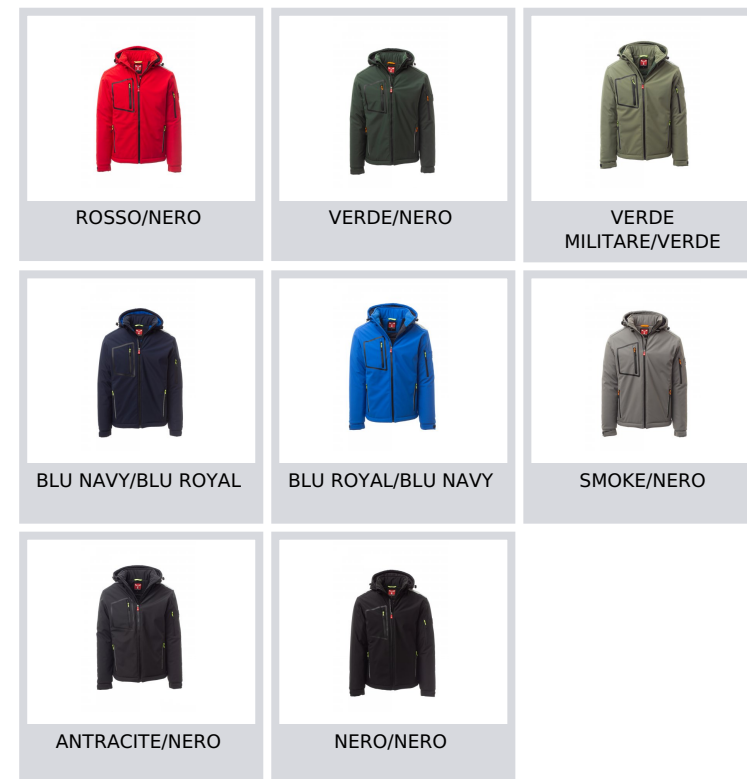

# STREAM PAD

S00331-0489

WP 8000 mm H<sub>2</sub>O, WVT 5000 g/m<sup>2</sup> 24h. Soft-shell imbottito da uomo, chiusura tramite zip SBS con cursore in metallo "semi-auto lock" e tiretto personalizzato. Cappuccio removibile, con coulisse regolabile. Colletto interno con dettagli laterali in pile. Bande retroriflettente su spalle, fondoschiena e retro cappuccio. Polsini elasticizzati, regolabili con velcro e manicotto interno. Tasca termosaldata sul petto, chiusa con zip spalmata. Due tasche laterali, chiuse con zip dal dettaglio retroriflettente. Tasca sul braccio sinistro con porta penne integrato, chiusa con zip. Tiretti fluorescenti. Due tasche interne, una sagomata con zip sul petto destro e una porta tablet chiusa con velcro. Fondo regolabile con stopper personalizzati.

**Composizione:** 78% NYLON + 22% ELASTAN

**Aspetto:** SOFT-SHELL

**Peso:** 330 GR/MQ

**Taglie:** XXS-XS-S-M-L-XL-XXL-3XL-4XL-5XL

**Imballo:** 1/5

**MADE IN:** MADE IN CHINA

**HS CODE:** 62014090

## Colori