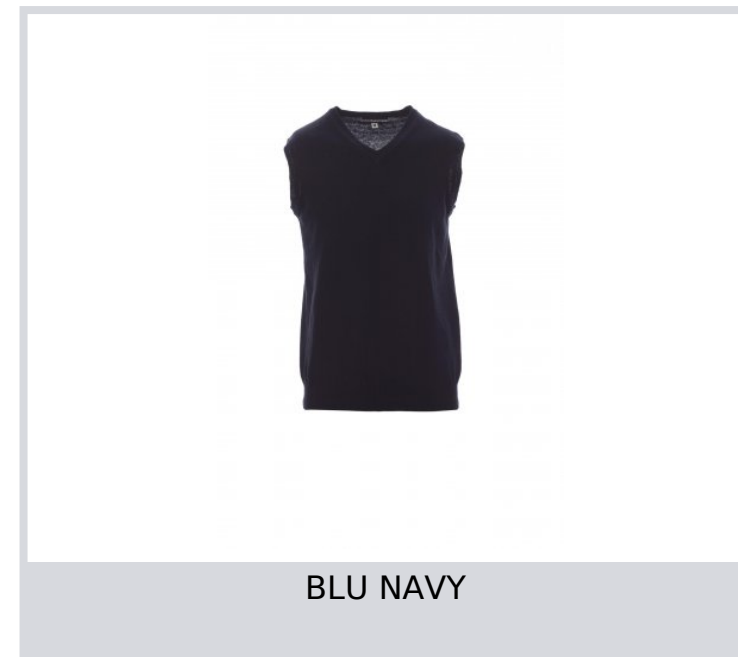

DESK

000300-0081

Gilet uomo collo a V, collo, bordi giromanica e bordi inferiori a costine fini, lavorazione rasato fine e confezione a maglia calata senza cuciture.

Composizione: 90% COTONE + 10% LANA

Aspetto: MIX COTONE/LANA

Peso: 280 GR/MQ

Taglie: S-M-L-XL-XXL-3XL

Imballo: /20

MADE IN: MADE IN BANGLADESH

HS CODE: 61102091

Colori

BLU NAVY

Guida alle taglie