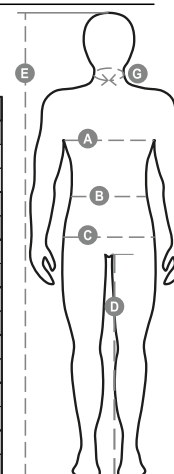

DESK

000300-0081

Gilet uomo collo a V, collo, bordi giromanica e bordi inferiori a costine fini, lavorazione rasato fine e confezione a maglia calata senza cuciture.

Composizione: 90% COTONE + 10% LANA

Aspetto: MIX COTONE/LANA

Peso: 280 GR/MQ

Taglie: S-M-L-XL-XXL-3XL

Imballo: /20

MADE IN: MADE IN BANGLADESH

HS CODE: 61102091

Colori

BLU NAVY

Guida alle taglie

Istruzioni di lavaggio

Certificazioni

International Sizes	XXS		XS		S		M		L		XL		XXL		3XL		4XL		5XL	
IT - DE	36	38	40	42	44	46	48	50	52	54	56	58	60	62	64	66	68	70	72	74
FR - ES	32	34	36	38	40	42	44	46	48	50	52	54	56	58	60	62	64	66	68	70
UK	29	30	31	33	34	36	38	39	41	42	44	46	47	48	50	52	53	55	56	58
(G) - cm	37	37	38	38	39	39	40	40	41	41	42,5	42,5	44	44	45	45	46	46	47	47
(G) - in	14½	14½	15	15	15½	15½	15¾	15¾	16	16	16¾	16¾	17¼	17¼	17¾	17¾	18	18	18½	18½
(A) - cm	72	76	80	84	88	92	96	100	104	108	112	116	120	124	128	132	136	140	144	148
(A) - in	28	30	31	33	34	36	38	39	41	42	44	46	47	48	50	52	53	55	56	58
(B) - cm	64	68	72	74	76	80	84	88	92	96	100	104	108	112	116	120	124	128	132	136
(B) - in	25	27	28	29	30	32	33	34	36	38	40	41	43	45	46	48	49	51	52	54
(C) - cm	80	84	88	90	92	96	100	104	108	112	116	120	124	128	132	136	140	144	148	152
(C) - in	31	33	34	35	36	38	39	41	42	44	46	47	49	50	52	53	55	56	58	59
(D) - cm	82	82	84	84	85	85	86	86	87	87	88	88	88	88	88	88	89	89	89	89
(D) - in	32	32	33	33	33	33	33	33	34	34	34	34	34	34	34	34	35	35	35	35
(E) - cm					170/181				175/187				175/189							
(E) - in					67/71				69/73				69/75							