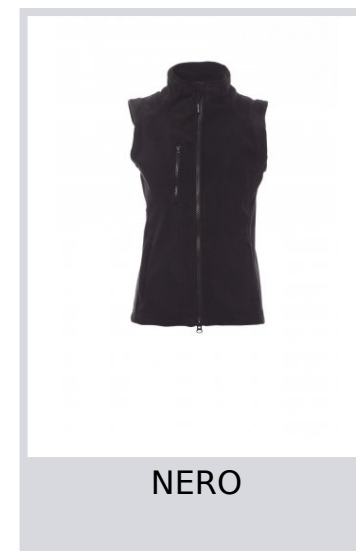

# EASY+LADY

000844-0069

Gilet in pile sfiancato da donna, zip intera 8mm in plastica doppio cursore, taglio raglan, due tasche frontali con zip coperta e una tasca al petto con zip.

**Composizione:** 100% POLIESTERE

**Aspetto:** PILE

**Peso:** 280 GR/MQ

**Taglie:** S-M-L-XL

**Imballo:** 1/20

**MADE IN:** MADE IN CHINA

**HS CODE:** 62114390

## Colori

NERO

BLU NAVY