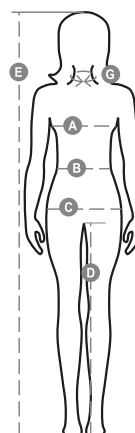

# EASY+LADY

000844-0069

Gilet in pile sfiancato da donna, zip intera 8mm in plastica doppio cursore, taglio raglan, due tasche frontali con zip coperta e una tasca al petto con zip.

**Composizione:** 100% POLIESTERE

**Aspetto:** PILE

**Peso:** 280 GR/MQ

**Taglie:** S-M-L-XL

**Imballo:** 1/20

**MADE IN:** MADE IN CHINA

**HS CODE:** 62114390

## Colori

NERO

BLU NAVY

## Guida alle taglie

International Sizes	XS		S		M		L		XL		XXL		3XL	
IT	34	36	38	40	42	44	46	48	50	52	54	56	58	60
FR - ES	30	32	34	36	38	40	42	44	46	48	50	52	54	56
DE	28	30	32	34	36	38	40	42	44	46	48	50	52	54
UK	2	4	6	8	10	12	14	16	18	20	22	24	26	28
<b>(G) - cm</b>	36	36	37	37	38,5	38,5	39,5	39,5	41	41	42	42	43	43
<b>(G) - in</b>	14	14	14½	14½	15	15	15½	15½	16	16	16½	16½	17	17
<b>(A) - cm</b>	72	76	80	84	88	92	96	100	104	108	112	116	120	124
<b>(A) - in</b>	28	30	31	33	35	36	37	39	41	42	44	45	47	48
<b>(B) - cm</b>	54	58	62	66	70	74	76	80	84	88	92	96	100	104
<b>(B) - in</b>	21	23	24	26	27	29	30	31	33	35	36	38	39	41
<b>(C) - cm</b>	80	84	88	92	96	100	104	108	112	116	120	124	128	132
<b>(C) - in</b>	31	33	35	36	38	39	41	42	44	45	47	48	50	51
<b>(D) - cm</b>	81	81	82	82	82	82	83	83	84	84	84	84	85	85
<b>(D) - in</b>	32	32	32	32	32	32	32	32	33	33	33	33	34	34
<b>(E) - cm</b>	160/175						168/185							
<b>(E) - in</b>	63/69						66/73							