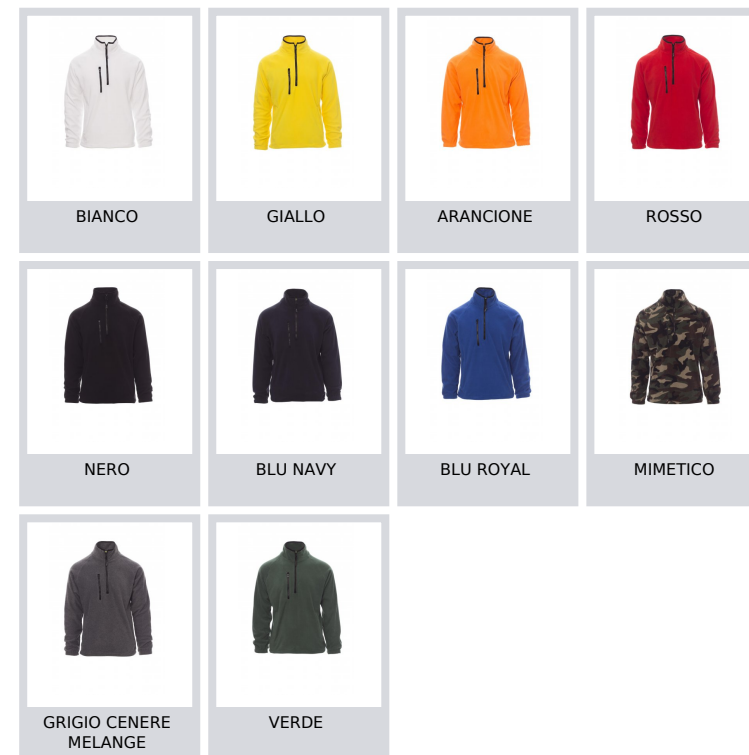

# DOLOMITI+

000397-0069

Pile, mezza zip 8mm in plastica nera, manica raglan, coulisse regolabile in vita, elastici stringi polso, due tasche con zip coperte, una tasca frontale con zip, collo con bordatura di rinforzo in contrasto, cuciture rinforzate.

**Composizione:** 100% POLIESTERE

**Aspetto:** PILE

**Peso:** 280 GR/MQ

**Taglie:** XS-S-M-L-XL-XXL-3XL-4XL-5XL

**Imballo:** 1/10

**MADE IN:** MADE IN CHINA

**HS CODE:** 61103091

## Colori