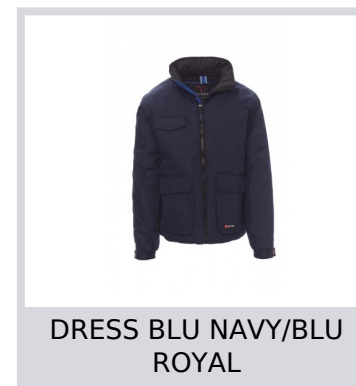

RENEGADE

000871-0051

Giubbino unisex, zip 8mm in plastica con cursore in metallo, cappuccio richiudibile nel colletto, elastico e stringi polsi, due ampie tasche frontali LOCK-SYSTEM, due tasche laterali, porta cellulare al petto. Interno: imbottito, zip per agevolare stampe e ricami.

Composizione: 100% POLIESTERE

Aspetto: PONGEE RIPSTOP 240T

Peso: 200 GR/MQ

Taglie: XS-S-M-L-XL-XXL-3XL-4XL-5XL

Imballo: 1/5

MADE IN: MADE IN CHINA

HS CODE: 62019300

Colori