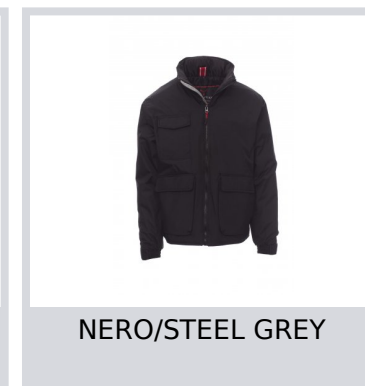

RENEGADE

000871-0051

Giubbino unisex, zip 8mm in plastica con cursore in metallo, cappuccio richiudibile nel colletto, elastico e stringi polsi, due ampie tasche frontali LOCK-SYSTEM, due tasche laterali, porta cellulare al petto. Interno: imbottito, zip per agevolare stampe e ricami.

Composizione: 100% POLIESTERE

Aspetto: PONGEE RIPSTOP 240T

Peso: 200 GR/MQ

Taglie: XS-S-M-L-XL-XXL-3XL-4XL-5XL

Imballo: 1/5

MADE IN: MADE IN CHINA

HS CODE: 62019300

Colori