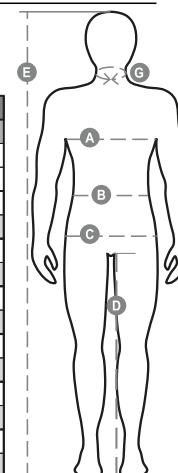

RENEGADE

000871-0051

Giubbino unisex, zip 8mm in plastica con cursore in metallo, cappuccio richiudibile nel colletto, elastico e stringi polsi, due ampie tasche frontali LOCK-SYSTEM, due tasche laterali, porta cellulare al petto. Interno: imbottito, zip per agevolare stampe e ricami.

Composizione: 100% POLIESTERE

Aspetto: PONGEE RIPSTOP 240T

Peso: 200 GR/MQ

Taglie: XS-S-M-L-XL-XXL-3XL-4XL-5XL

Imballo: 1/5

MADE IN: MADE IN CHINA

HS CODE: 62019300

Colori

Istruzioni di lavaggio

Certificazioni

CE I CAT

Guida alle taglie

International Sizes	XXS	XS	S	M	L	XL	XXL	3XL	4XL	5XL
IT - DE	36	38	40	42	44	46	48	50	52	54
FR - ES	32	34	36	38	40	42	44	46	48	50
UK	29	30	31	33	34	36	38	39	41	42
(G) - cm	37	37	38	38	39	39	40	40	41	41
(G) - in	14½	14½	15	15	15½	15½	15¾	15¾	16	16
(A) - cm	72	76	80	84	88	92	96	100	104	108
(A) - in	28	30	31	33	34	36	38	39	41	42
(B) - cm	64	68	72	74	76	80	84	88	92	96
(B) - in	25	27	28	29	30	32	33	34	36	38
(C) - cm	80	84	88	90	92	96	100	104	108	112
(C) - in	31	33	34	35	36	38	39	41	42	44
(D) - cm	82	82	84	84	85	85	86	86	87	87
(D) - in	32	32	33	33	33	33	33	34	34	34
(E) - cm	170/181			175/187			175/189			
(E) - in	67/71			69/73			69/75			