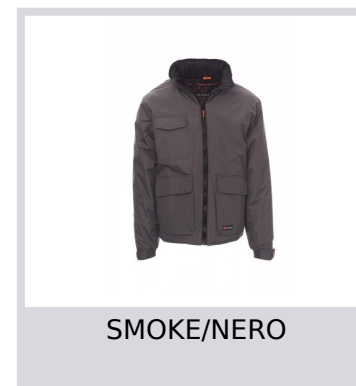

RENEGADE

000871-0051

Giubbino unisex, zip 8mm in plastica con cursore in metallo, cappuccio richiudibile nel colletto, elastico e stringi polsi, due ampie tasche frontali LOCK-SYSTEM, due tasche laterali, porta cellulare al petto. Interno: imbottito, zip per agevolare stampe e ricami.

Composizione: 100% POLIESTERE

Aspetto: PONGEE RIPSTOP 240T

Peso: 200 GR/MQ

Taglie: XS-S-M-L-XL-XXL-3XL-4XL-5XL

Imballo: 1/5

MADE IN: MADE IN CHINA

HS CODE: 62019300

Colori