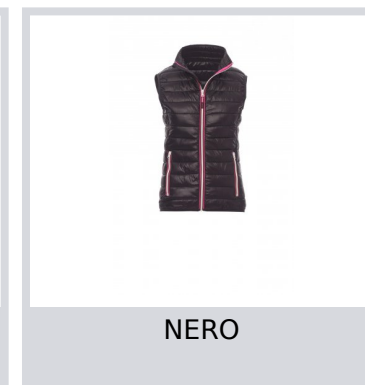

Colori

Istruzioni di lavaggio

Certificazioni

Guida alle taglie

International Sizes	XS		S		M		L		XL		XXL		3XL	
IT	34	36	38	40	42	44	46	48	50	52	54	56	58	60
FR - ES	30	32	34	36	38	40	42	44	46	48	50	52	54	56
DE	28	30	32	34	36	38	40	42	44	46	48	50	52	54
UK	2	4	6	8	10	12	14	16	18	20	22	24	26	28
(G) - cm	36	36	37	37	38,5	38,5	39,5	39,5	41	41	42	42	43	43
(G) - in	14	14	14½	14½	15	15	15½	15½	16	16	16½	16½	17	17
(A) - cm	72	76	80	84	88	92	96	100	104	108	112	116	120	124
(A) - in	28	30	31	33	35	36	37	39	41	42	44	45	47	48
(B) - cm	54	58	62	66	70	74	76	80	84	88	92	96	100	104
(B) - in	21	23	24	26	27	29	30	31	33	35	36	38	39	41
(C) - cm	80	84	88	92	96	100	104	108	112	116	120	124	128	132
(C) - in	31	33	35	36	38	39	41	42	44	45	47	48	50	51
(D) - cm	81	81	82	82	82	82	83	83	84	84	84	84	85	85
(D) - in	32	32	32	32	32	32	32	32	33	33	33	33	34	34
(E) - cm	160/175						168/185							
(E) - in	63/69						66/73