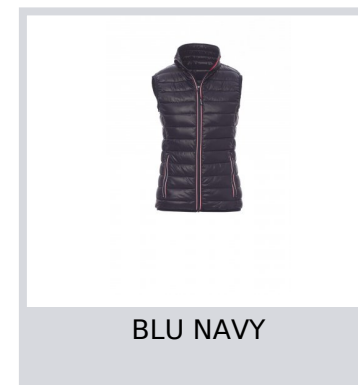

Colori

Istruzioni di lavaggio

Certificazioni

Guida alle taglie

International Sizes	XS		S		M		L		XL		XXL		3XL	
IT	34	36	38	40	42	44	46	48	50	52	54	56	58	60
FR - ES	30	32	34	36	38	40	42	44	46	48	50	52	54	56
DE	28	30	32	34	36	38	40	42	44	46	48	50	52	54
UK	2	4	6	8	10	12	14	16	18	20	22	24	26	28
(G) - cm	36	36	37	37	38,5	38,5	39,5	39,5	41	41	42	42	43	43
(G) - in	14	14	14½	14½	15	15	15½	15½	16	16	16½	16½	17	17
(A) - cm	72	76	80	84	88	92	96	100	104	108	112	116	120	124
(A) - in	28	30	31	33	35	36	37	39	41	42	44	45	47	48
(B) - cm	54	58	62	66	70	74	76	80	84	88	92	96	100	104
(B) - in	21	23	24	26	27	29	30	31	33	35	36	38	39	41
(C) - cm	80	84	88	92	96	100	104	108	112	116	120	124	128	132
(C) - in	31	33	35	36	38	39	41	42	44	45	47	48	50	51
(D) - cm	81	81	82	82	82	82	83	83	84	84	84	84	85	85
(D) - in	32	32	32	32	32	32	32	32	33	33	33	33	34	34
(E) - cm	160/175						168/185							
(E) - in	63/69						66/73