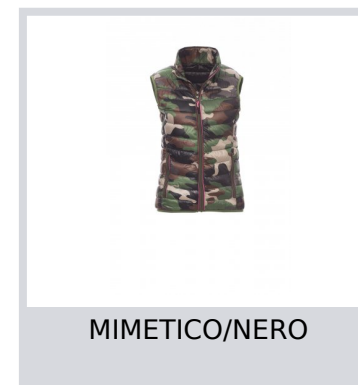

Colori

Istruzioni di lavaggio

Certificazioni

Guida alle taglie

International Sizes	XS		S		M		L		XL		XXL		3XL	
IT	34	36	38	40	42	44	46	48	50	52	54	56	58	60
FR - ES	30	32	34	36	38	40	42	44	46	48	50	52	54	56
DE	28	30	32	34	36	38	40	42	44	46	48	50	52	54
UK	2	4	6	8	10	12	14	16	18	20	22	24	26	28
(G) - cm	36	36	37	37	38,5	38,5	39,5	39,5	41	41	42	42	43	43
(G) - in	14	14	14½	14½	15	15	15½	15½	16	16	16½	16½	17	17
(A) - cm	72	76	80	84	88	92	96	100	104	108	112	116	120	124
(A) - in	28	30	31	33	35	36	37	39	41	42	44	45	47	48
(B) - cm	54	58	62	66	70	74	76	80	84	88	92	96	100	104
(B) - in	21	23	24	26	27	29	30	31	33	35	36	38	39	41
(C) - cm	80	84	88	92	96	100	104	108	112	116	120	124	128	132
(C) - in	31	33	35	36	38	39	41	42	44	45	47	48	50	51
(D) - cm	81	81	82	82	82	82	83	83	84	84	84	84	85	85
(D) - in	32	32	32	32	32	32	32	32	33	33	33	33	34	34
(E) - cm	160/175						168/185							
(E) - in	63/69						66/73